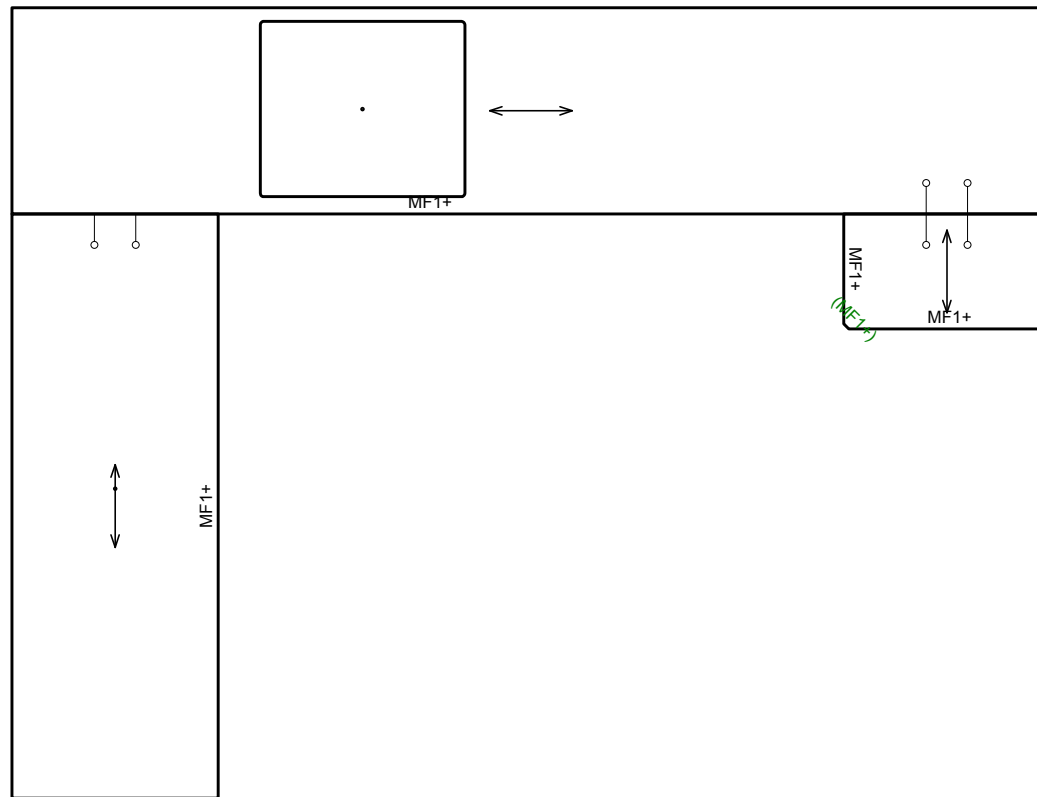

Laminat, Brasil svart 525
 Framkantlist i MF1+
 Tykkelse 30 mm
 Frame FR60SX,
 1884040000
 Plasseres 1020 mm fra
 venstre side

Laminat, Brasil svart 525
 Framkantlist i MF1+
 Tykkelse 30 mm

Laminat, Brasil svart 525
 Framkantlist i MF1+
 Tykkelse 30 mm